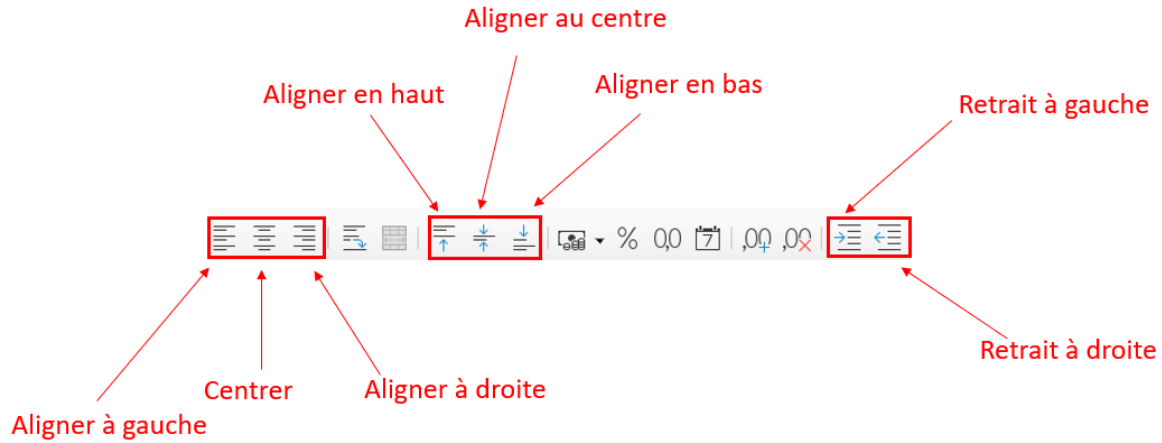

Mettre en forme le contenu des cellules

LibreOffice Calc 7.2

Dans ce tutoriel, nous allons voir comment mettre en forme des cellules.

Comment modifier la police d'une cellule ?

Vous pourrez modifier la police des contenus d'une cellule, en utilisant les fonctionnalités présentes dans votre logiciel tableur.

Affichage des fonctionnalités de mise en forme d'une police.

Comment modifier l'alignement du contenu d'une cellule ?

Pour modifier l'alignement du contenu d'une cellule, sélectionnez dans votre barre d'outils parmi les fonctionnalités disponibles.

Affichage des fonctionnalités d'alignement du contenu d'une cellule.