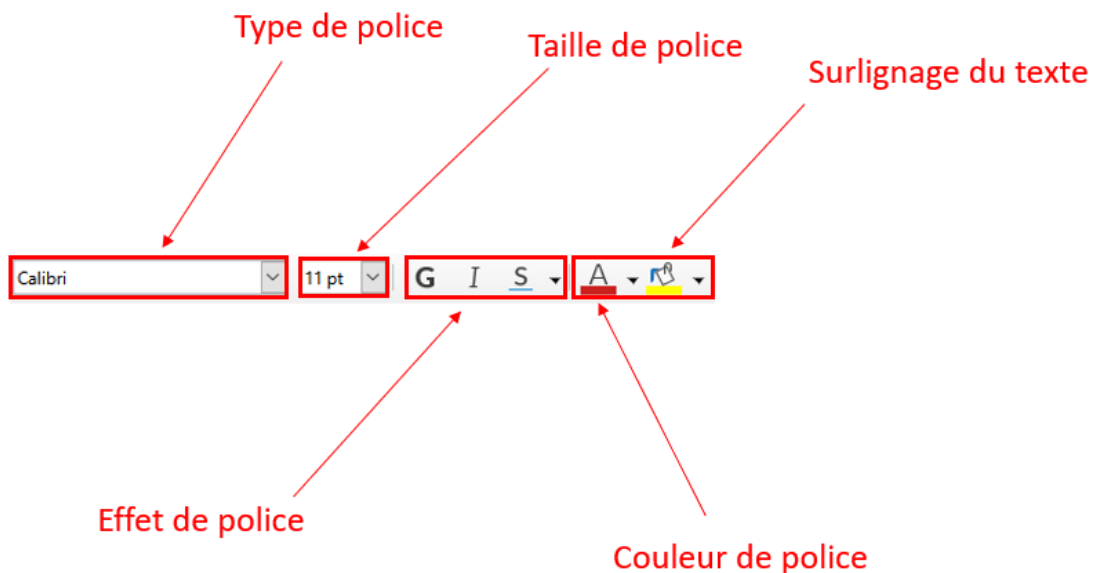

Mettre en forme le contenu des cellules

LibreOffice Calc 7.2

Dans ce tutoriel, nous allons voir comment mettre en forme des cellules.

Comment modifier la police d'une cellule ?

Vous pourrez modifier la police des contenus d'une cellule, en utilisant les fonctionnalités présentes dans votre logiciel tableur.

Affichage des fonctionnalités de mise en forme d'une police.

Comment modifier l'alignement du contenu d'une cellule ?

Pour modifier l'alignement du contenu d'une cellule, sélectionnez dans votre barre d'outils parmi les fonctionnalités disponibles.

Affichage des fonctionnalités d'alignement du contenu d'une cellule.